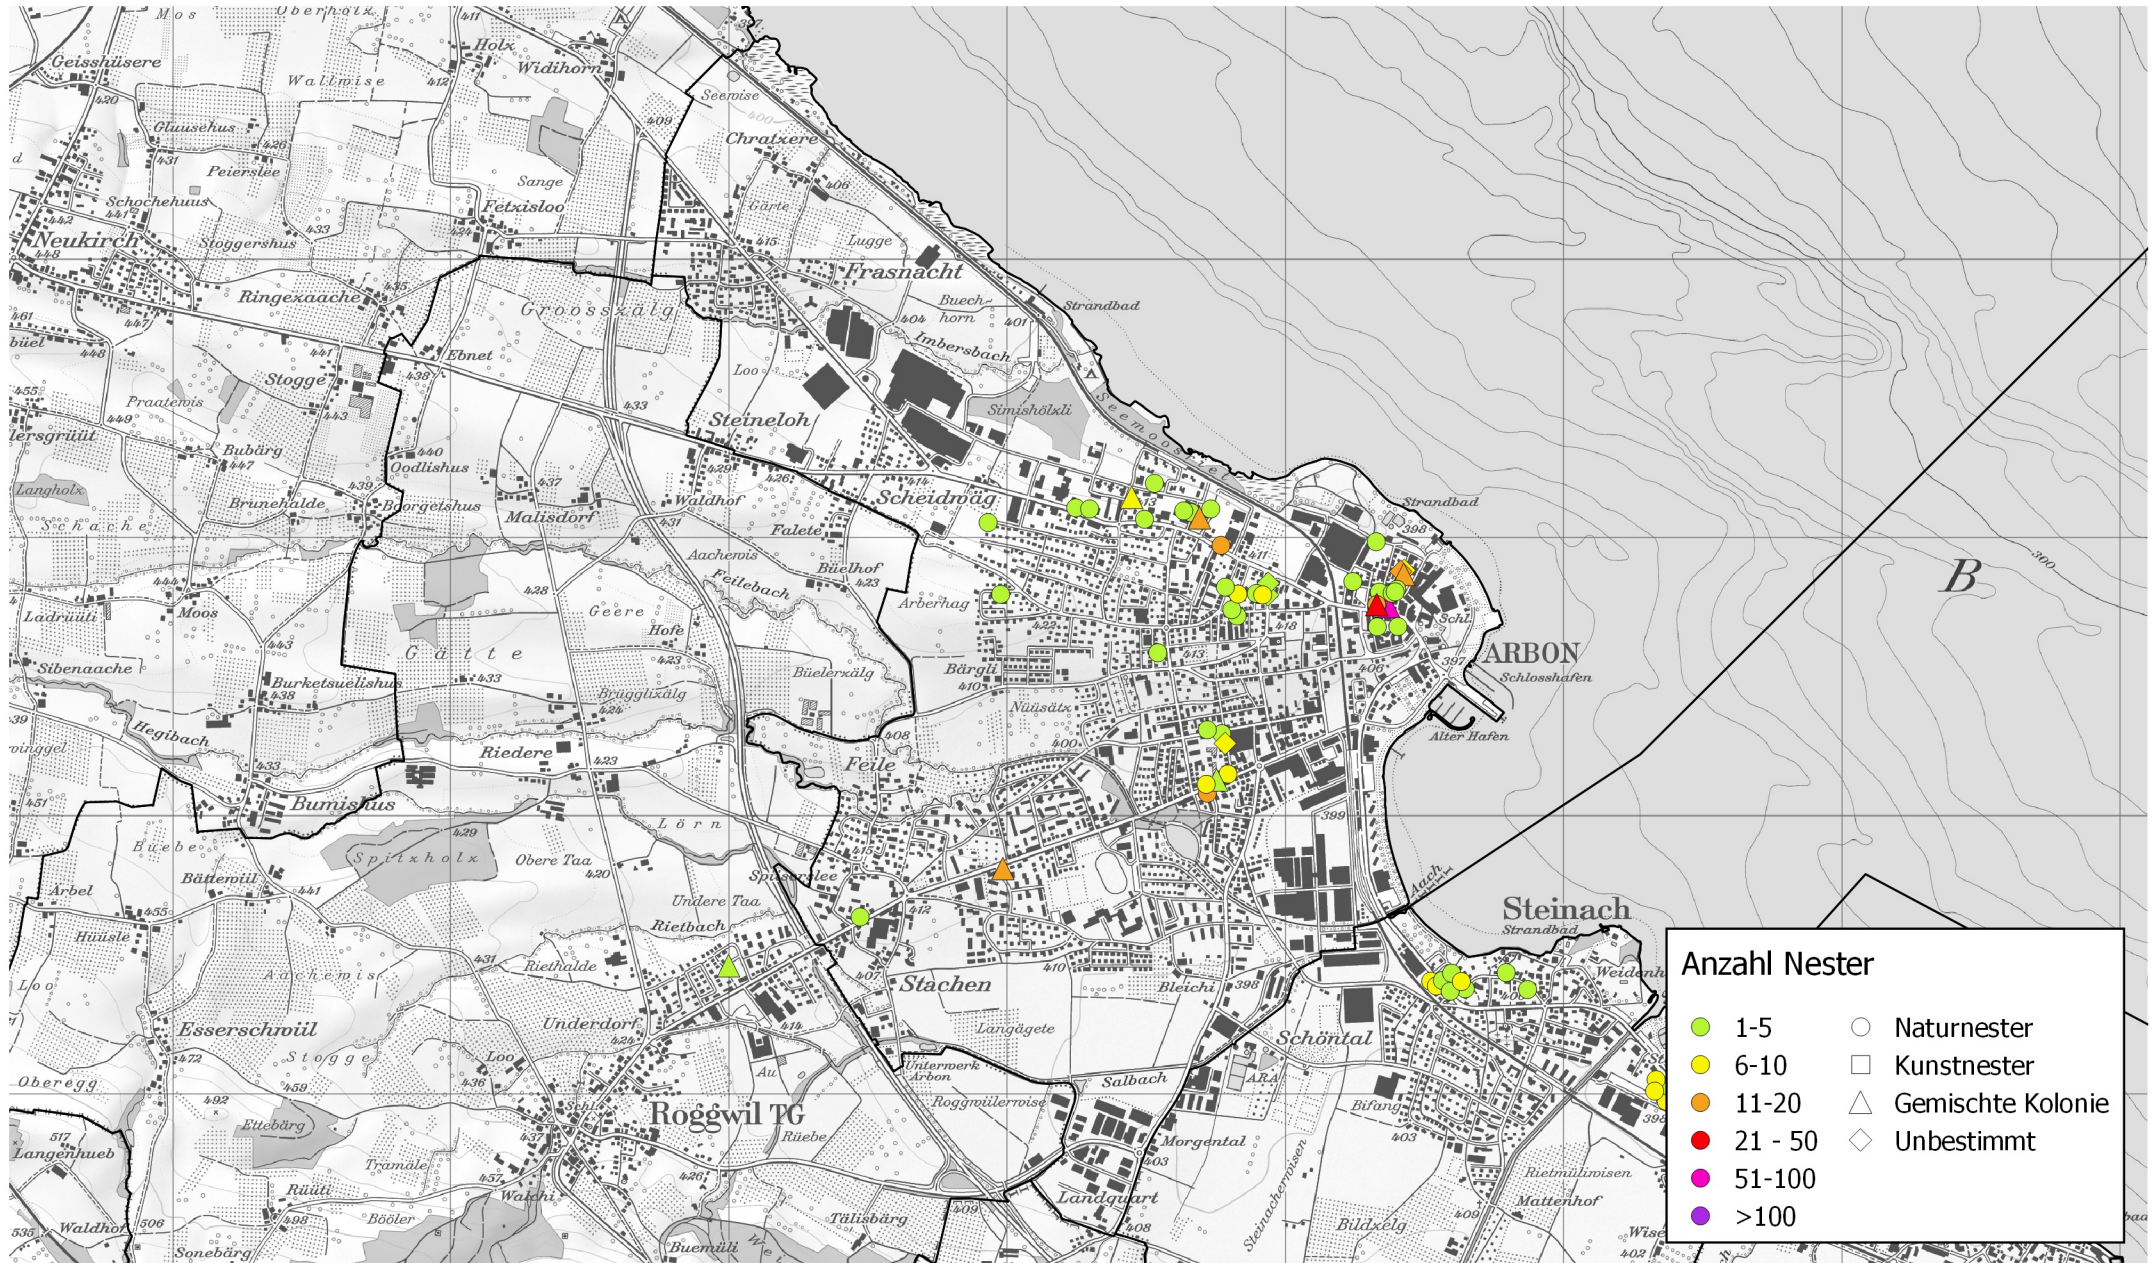

Gemeinde: Arbon

Anzahl Nester

● 1-5	○ Naturnester
● 6-10	□ Kunstnester
● 11-20	△ Gemischte Kolonie
● 21 - 50	◇ Unbestimmt
● 51-100	
● >100	

Inventar der Mehlschwalbennester: Aktualisierung Mai 2018

ID_Adr	Gemeinde	Adresse	X	Y	Kunstnester	Naturnester	Nester total	Turm	Jahr aktu	Daten Herkunft
5350	Arbon	Badgasse 10	750427	264882		6	6	nein	2017	Vowa
5339	Arbon	Badgasse 7	750414	264878		12	12	nein	2017	Vowa
5338	Arbon	Badgasse 8	750425	264868	6	8	14	nein	2017	Vowa
9620	Arbon	Berglistrasse 27	749826	264718	0	2	2	nein	2017	Vowa
2163	Arbon	Berglistrasse 28a	749807	264741	0	3	3	nein	2013	MVZ
9613	Arbon	Bildstockstrasse 6	749541	264586	0	1	1	nein	2017	Vowa
5354	Arbon	Brauerstrasse 3	749936	264794		1	1	nein	2017	Vowa
5355	Arbon	Brauerstrasse 7	749938	264836		4	4	nein	2017	Vowa
9615	Arbon	Brühlstrasse 29	749771	264295	0	3	3	nein	2018	Vowa
9614	Arbon	Brühlstrasse 34	749719	264309	0	5	5	nein	2018	Vowa
2199	Arbon	Hauptstrasse 18	750327	264746	0	1	1	nein	2013	MVZ
2198	Arbon	Hauptstrasse 20	750371	264752	6	73	79	nein	2013	MVZ
4455	Arbon	Höhenstrasse 51-53	748931	265054	0	5	5	nein	2014	MVZ
4453	Arbon	Kleine Zelg 5	749660	265090	0	2	2	nein	2014	MVZ
4454	Arbon	Kleine Zelg 7	749634	265096	0	2	2	nein	2014	MVZ
2164	Arbon	Nelkenstrasse 1	749829	264797	0	9	9	nein	2013	MVZ
5347	Arbon	Neugasse 2	750404	264680	0	3	3	nein	2014	MVZ
9616	Arbon	Pestalozzistrasse 13	749783	264260		8	8	nein	2018	Vowa
5352	Arbon	Rathausgasse 8	750330	264679	0	1	1	nein	2017	Vowa
4461	Arbon	Romanshornerstr. 84	749246	265107	0	2	2	nein	2014	MVZ

Legende:

ID_Adr: Identifizierungsnummer der Adresse in der Vogelwarte Datenbank

X und Y: Schweizer Koordinaten

Jahr aktu: Jahr der letzten Aktualisierung der Anzahl Nester

Daten_Origin: MVZ = Mehlschwalbenvolkszählung 2012-2014, Ornitho = Meldeportal „Ornitho.ch“ 2013-2016, Terrimap = Schweizer Brutvogelatlas 2013-2016, BirdLife = Sektionen von Birdlife Schweiz 2008-2016, ZBA = Zürcher Brutvogelatlas 2006-2008, Vowa = durch Schweizerische Vogelwarte erfasst